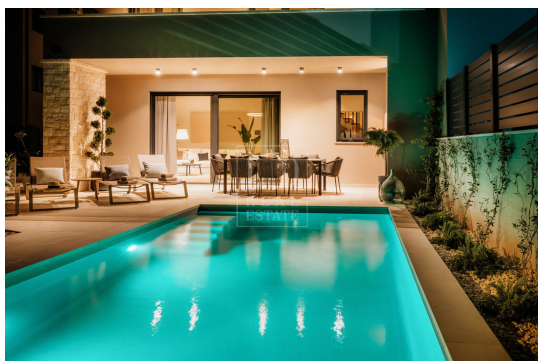

LD REAL ESTATE
Ulica Murve 76, 52466 Novigrad
e-mail: info@ld.hr
web: ld.hr
info: +385 98 312 983

Šifra :	00159
Lokacija :	Poreč
Površina parcele :	350 m ²
Površina vrta :	217.00 m ²
Udaljenost od centra :	300 m
Udaljenost od mora :	1100 m
Broj katova :	2
Broj spavaćih soba :	3
Broj soba :	3
Broj kupaonica :	3
Pogled na more :	Da
Parking :	Da
Klima uređaj :	Da
Energetska učinkovitost :	Nije određeno
Godina izgradnje :	2025