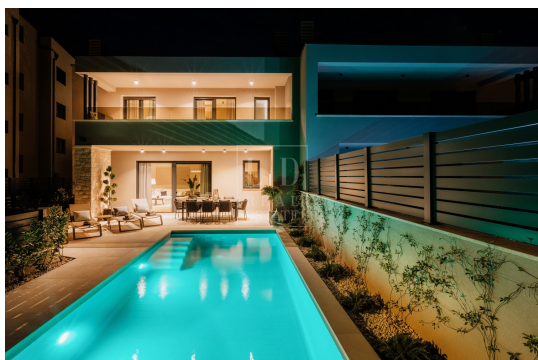

LD REAL ESTATE
Ulica Murve 76, 52466 Novigrad
e-mail: info@ld.hr
web: ld.hr
info: +385 98 312 983

Šifra :	00159
Lokacija :	Poreč
Površina parcele :	350 m ²
Površina vrta :	217.00 m ²
Udaljenost od centra :	300 m
Udaljenost od mora :	1100 m
Broj katova :	2
Broj spavaćih soba :	3
Broj soba :	3
Broj kupaonica :	3
Pogled na more :	Da
Parking :	Da
Klima uređaj :	Da
Energetska učinkovitost :	Nije određeno
Godina izgradnje :	2025