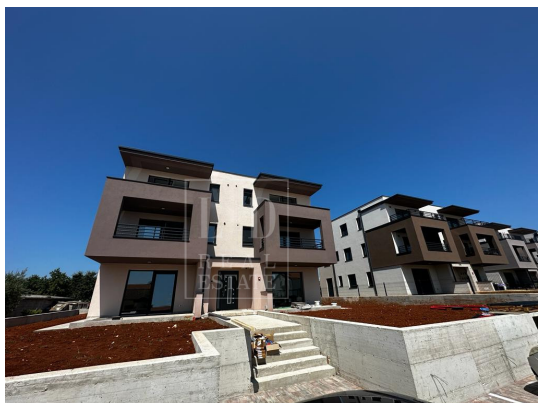

LD REAL ESTATE
Ulica Murve 76, 52466 Novigrad
e-mail: info@ld.hr
web: ld.hr
info: +385 98 312 983

Šifra :	00050
Lokacija :	Poreč
Površina objekta :	95 m ²
Udaljenost od centra :	500 m
Udaljenost od mora :	8000 m
Kat :	2
Broj spavaćih soba :	2
Broj soba :	4
Broj kupaonica :	2
Pogled na more :	Da
Parking :	Da
Podrum :	Da
Klima uređaj :	Da
Energetska učinkovitost :	Nije određeno
Godina izgradnje :	2023