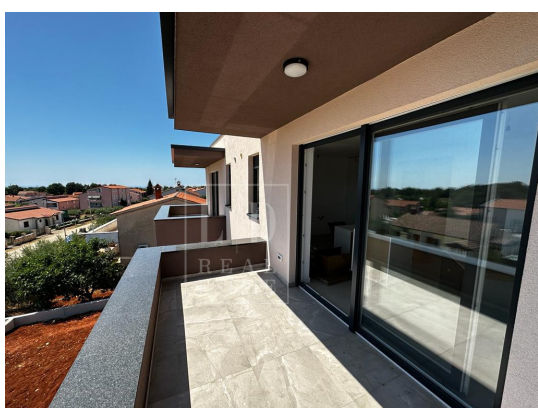

LD REAL ESTATE
Ulica Murve 76, 52466 Novigrad
e-mail: info@ld.hr
web: ld.hr
info: +385 98 312 983

Šifra :	00050
Lokacija :	Poreč
Površina objekta :	95 m ²
Udaljenost od centra :	500 m
Udaljenost od mora :	8000 m
Kat :	2
Broj spavaćih soba :	2
Broj soba :	4
Broj kupaonica :	2
Pogled na more :	Da
Parking :	Da
Podrum :	Da
Klima uređaj :	Da
Energetska učinkovitost :	Nije određeno
Godina izgradnje :	2023