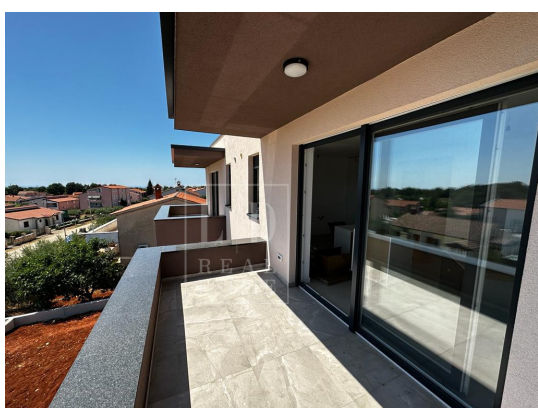

LD REAL ESTATE
Ulica Murve 76, 52466 Novigrad
e-mail: info@ld.hr
web: ld.hr
info: +385 98 312 983

Koda :	00050
Lokacija :	Poreč
Velikost stavbe :	95 m2
Oddaljenost od centra :	500 m
Oddaljenost od morja :	8000 m
Nadstropje :	2
Število spalnic :	2
Število sob :	4
Število kopalnic :	2
Pogled na morje :	Da
Parkirni prostor :	Da
Klet :	Da
Klima :	Da
Energetska učinkovitost :	Ni določeno
Leto izdelave :	2023