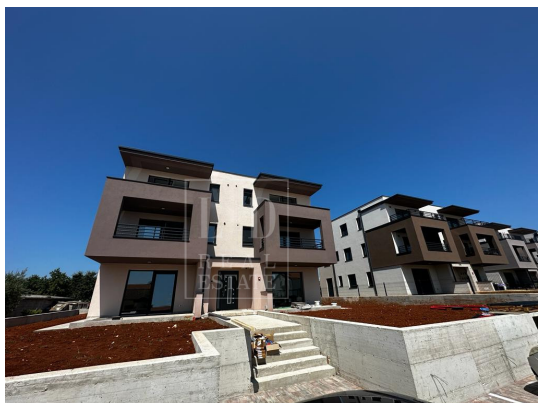

LD REAL ESTATE
Ulica Murve 76, 52466 Novigrad
e-mail: info@ld.hr
web: ld.hr
info: +385 98 312 983

Koda :	00050
Lokacija :	Poreč
Velikost stavbe :	95 m2
Oddaljenost od centra :	500 m
Oddaljenost od morja :	8000 m
Nadstropje :	2
Število spalnic :	2
Število sob :	4
Število kopalnic :	2
Pogled na morje :	Da
Parkirni prostor :	Da
Klet :	Da
Klima :	Da
Energetska učinkovitost :	Ni določeno
Leto izdelave :	2023