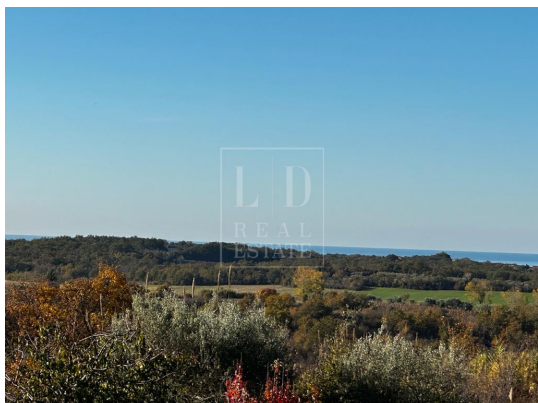

LD REAL ESTATE
Ulica Murve 76, 52466 Novigrad
e-mail: info@ld.hr
web: ld.hr
info: +385 98 312 983